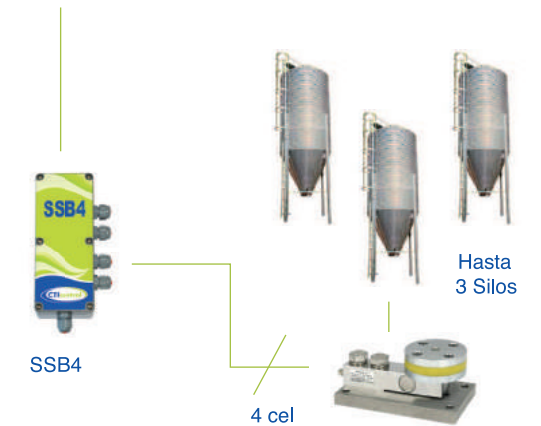

Acceso a los datos a través de la nube desde cualquier dispositivo.

SILOWS®

Sistema de pesaje de silos con gestión de datos y acceso on-line

SWD

Equipos de gestión de silos

CTI40 & CTI41

Controladores de clima con curvas